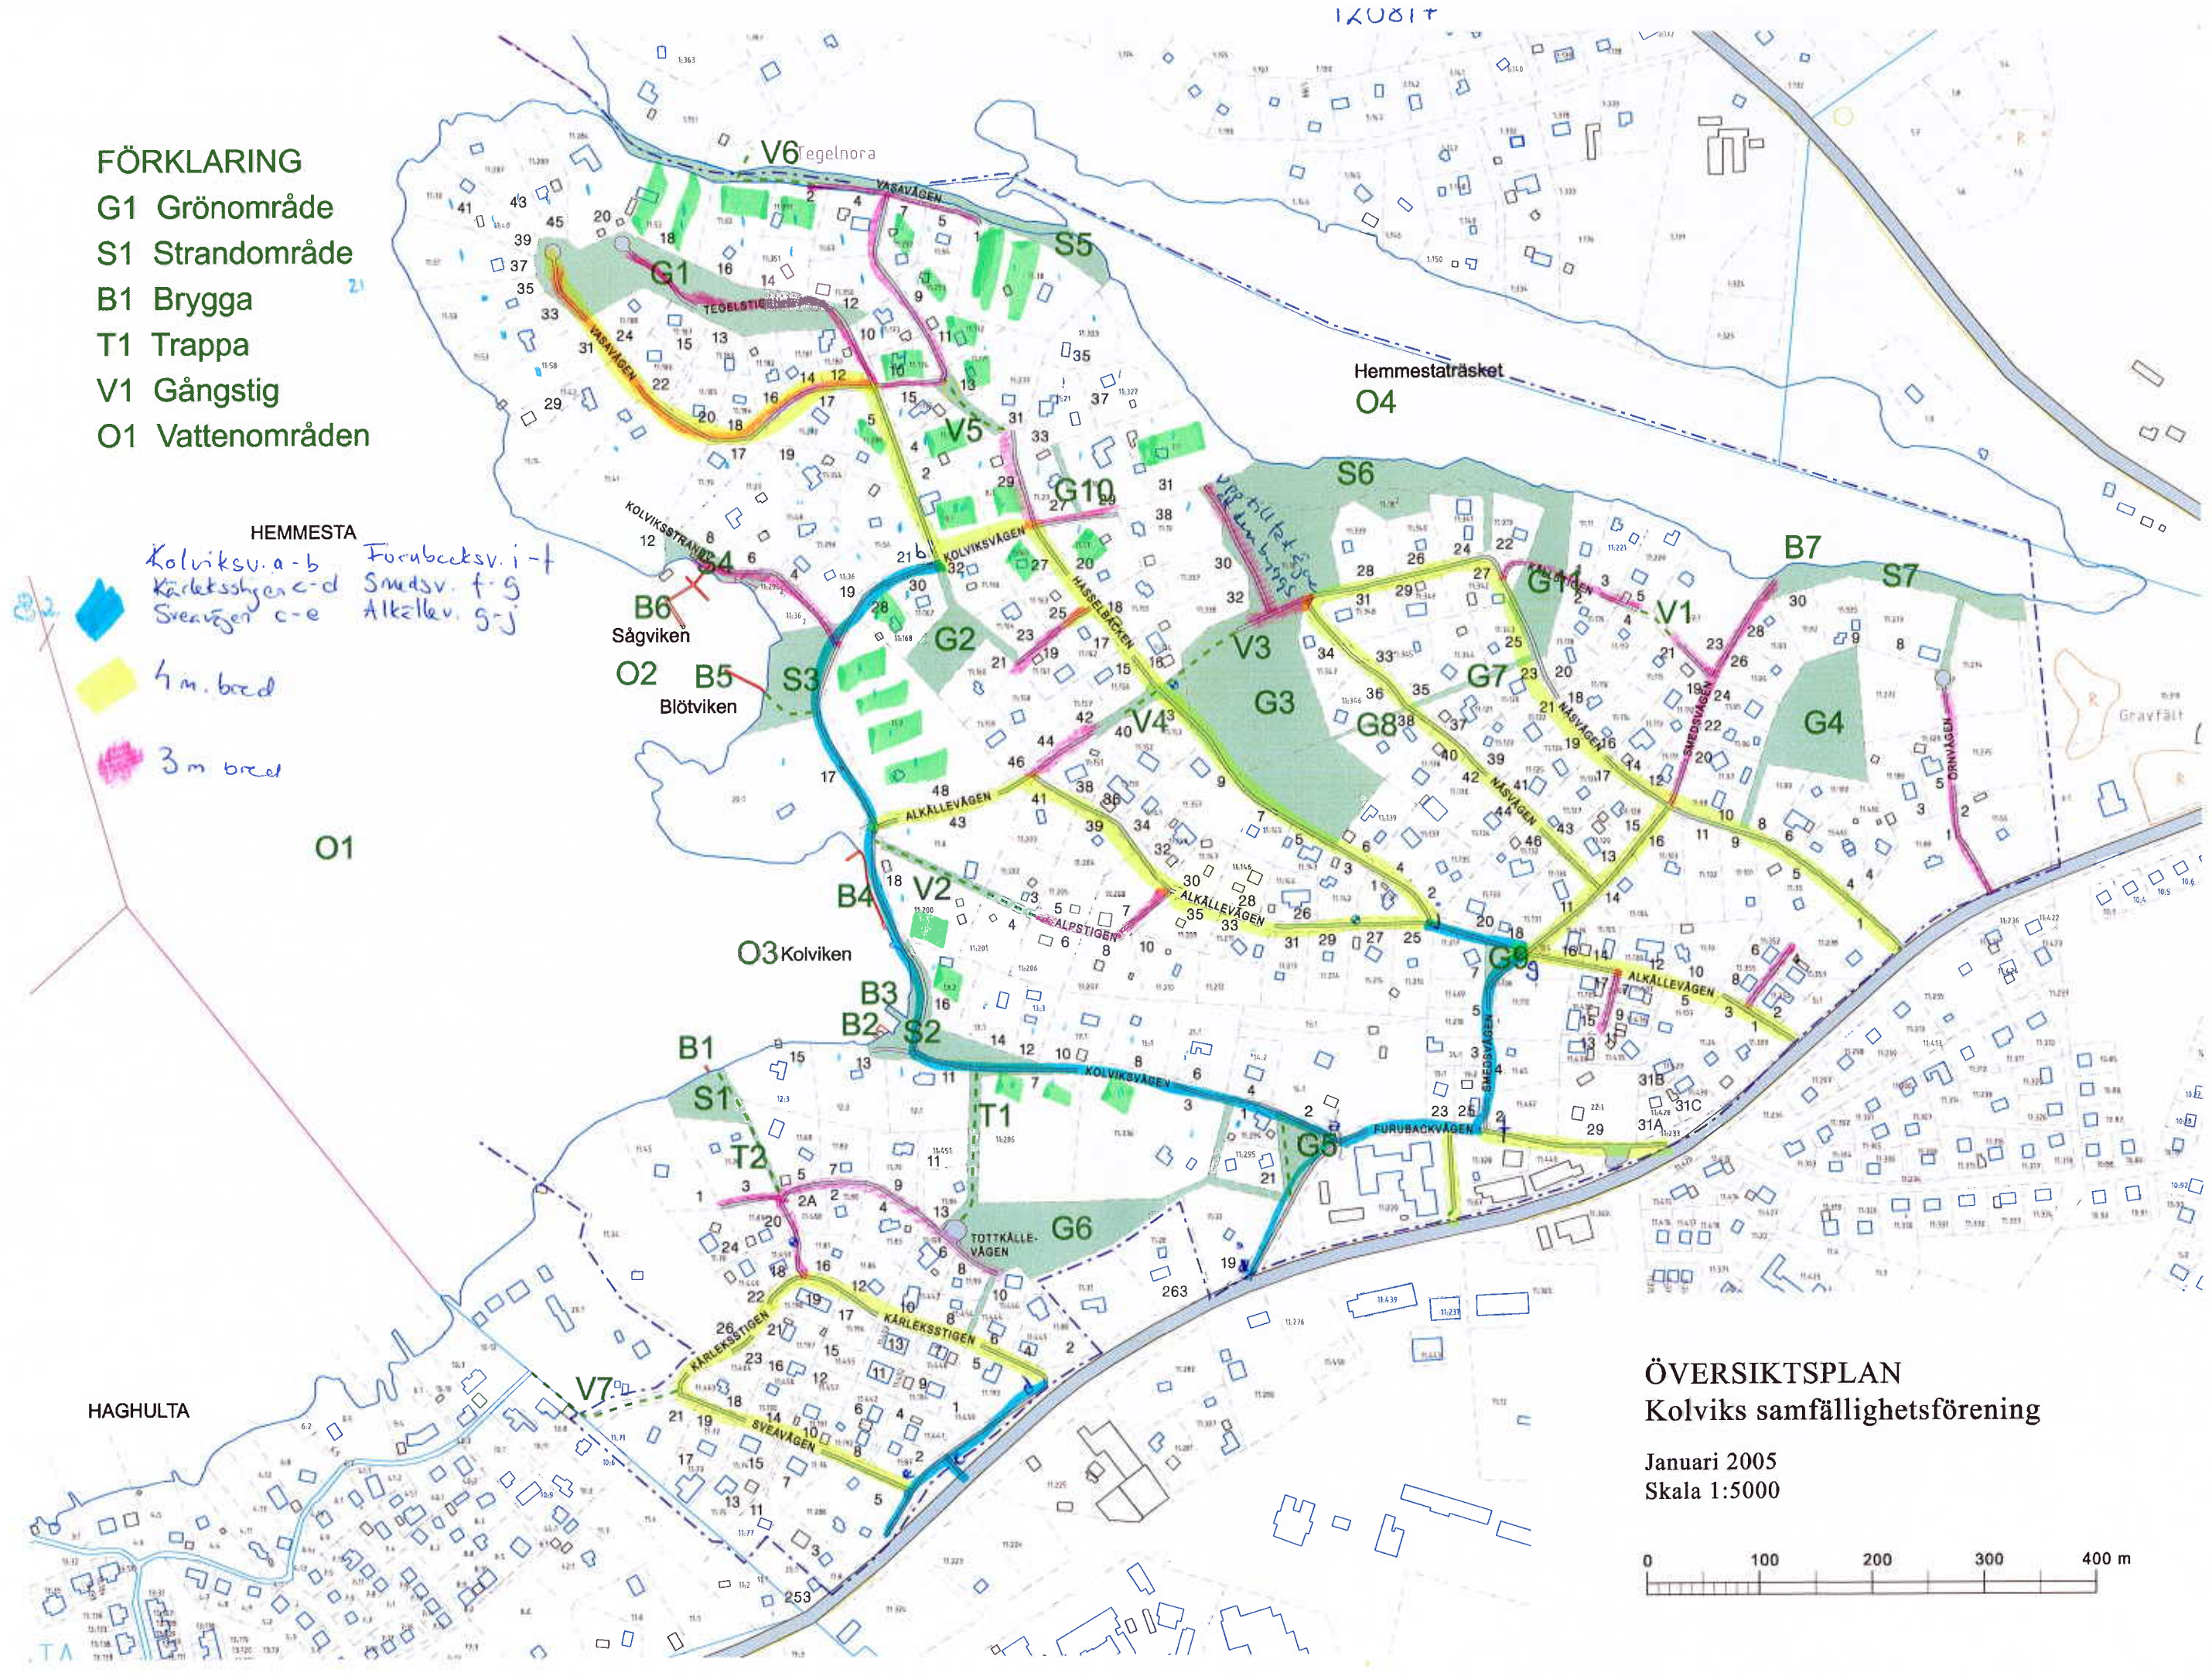

FÖRKLARING

- G1 Grönområde
- S1 Strandområde
- B1 Brygga
- T1 Trappa
- V1 Gångstig
- O1 Vattenområden

HEMESTA
 Kolviksv. a-b Furubäcksv. i-t
 Kärleksstigen c-d Smudsv. f-g
 Sveavägen e-e Alkällev. s-j

4 m. bred
 3 m bred

ÖVERSIKTSPLAN Kolviks samfällighetsförening

Januari 2005
 Skala 1:5000